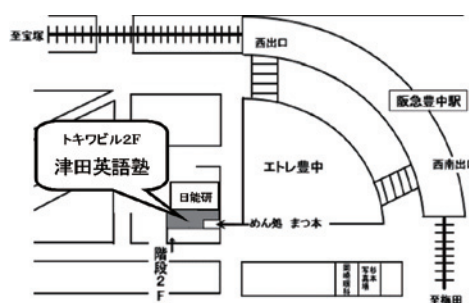

津田英語塾 2018年度 募集要項

～ 高1・19時スタートクラス ～

◆ 授業について

授業内容	文法・読解（精読／速読）・英作文を中心として、英語のしっかりした基礎と四技能での運用能力を身につける講義を行い、毎回の単語・復習テスト等の実施を通して、定着に向けサポートします。このクラスは通常クラスより授業時間が短いため、与えられた予復習等の課題に対し、授業時間外の努力がより一層必要です。	
授業時間	毎週月曜日 19:00 ～ 21:45 ※祝日も休みになりません。	
授業料等	入会金	16,200 円（税込）
	授業料	49,500 円（税込）／1期（12週） ※ 授業料は1期ごとに銀行振替でお支払いいただきます。 お支払いいただいた授業料の返金はいたしません。
※ 別途、入会時に、文法テキスト代 2,400 円（税込）を頂戴します。		

◆ お申込みについて

随時日程を調整し、説明会と入塾テストを実施します。
お電話にてご相談ください。

※ 入塾テスト料として、2,000 円（税込）を頂戴します。

※ 入塾テストは文法（中学範囲／句型／代名詞／時制／受動態／関係詞）・
読解・英作文・リスニングについて実施します。

※ テスト・入塾手続きが完了次第、授業に参加していただきます。

◆ お問い合わせ

06-6844-1641 / tsuda.com

受付時間：月～土の 16:30～19:30

◆ アクセス

阪急宝塚線「豊中」駅から徒歩 2分

〒560-0026 豊中市玉井町 1-3-12 トキワビル 2F

※ 駐車場・駐輪場は
ございません。