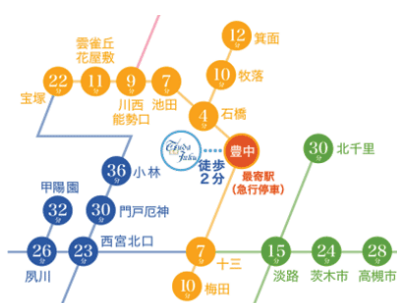

津田英語塾 2018年度 募集要項

～ 高1・19時スタートクラス ～

◆ 授業について

授業内容	文法・読解（精読／速読）・英作文を中心として、英語のしっかりした基礎と四技能での運用能力を身につける講義を行い、毎回の単語・復習テスト等の実施を通して、定着に向けサポートします。このクラスは通常クラスより授業時間が短いため、与えられた予復習等の課題に対し、授業時間外の努力がより一層必要です。	
授業時間	毎週月曜日 19:00 ～ 21:45 ※祝日も休みになりません。	
授業料等	入会金	16,200 円（税込）
	授業料	49,500 円（税込）／1期（12週） ※ 授業料は1期ごとに銀行振替でお支払いいただきます。 お支払いいただいた授業料の返金はいたしません。
※ 別途、入会時に、文法テキスト代 2,400 円（税込）を頂戴します。		

◆ お申込みについて

随時日程を調整し、説明会と入塾テストを実施します。
お電話にてご相談ください。

※ 入塾テスト料として、2,000 円（税込）を頂戴します。

※ 入塾テストは文法（中学範囲／句型／代名詞／時制／受動態／関係詞）・
読解・英作文・リスニングについて実施します。

※ テスト・入塾手続きが完了次第、授業に参加していただきます。

◆ お問い合わせ

06-6844-1641 / tsuda.com

受付時間：月～土の 16:30～19:30

◆ アクセス

阪急宝塚線「豊中」駅から徒歩 2分

〒560-0026 豊中市玉井町 1-3-12 トキワビル 2F

※ 駐車場・駐輪場は
ございません。